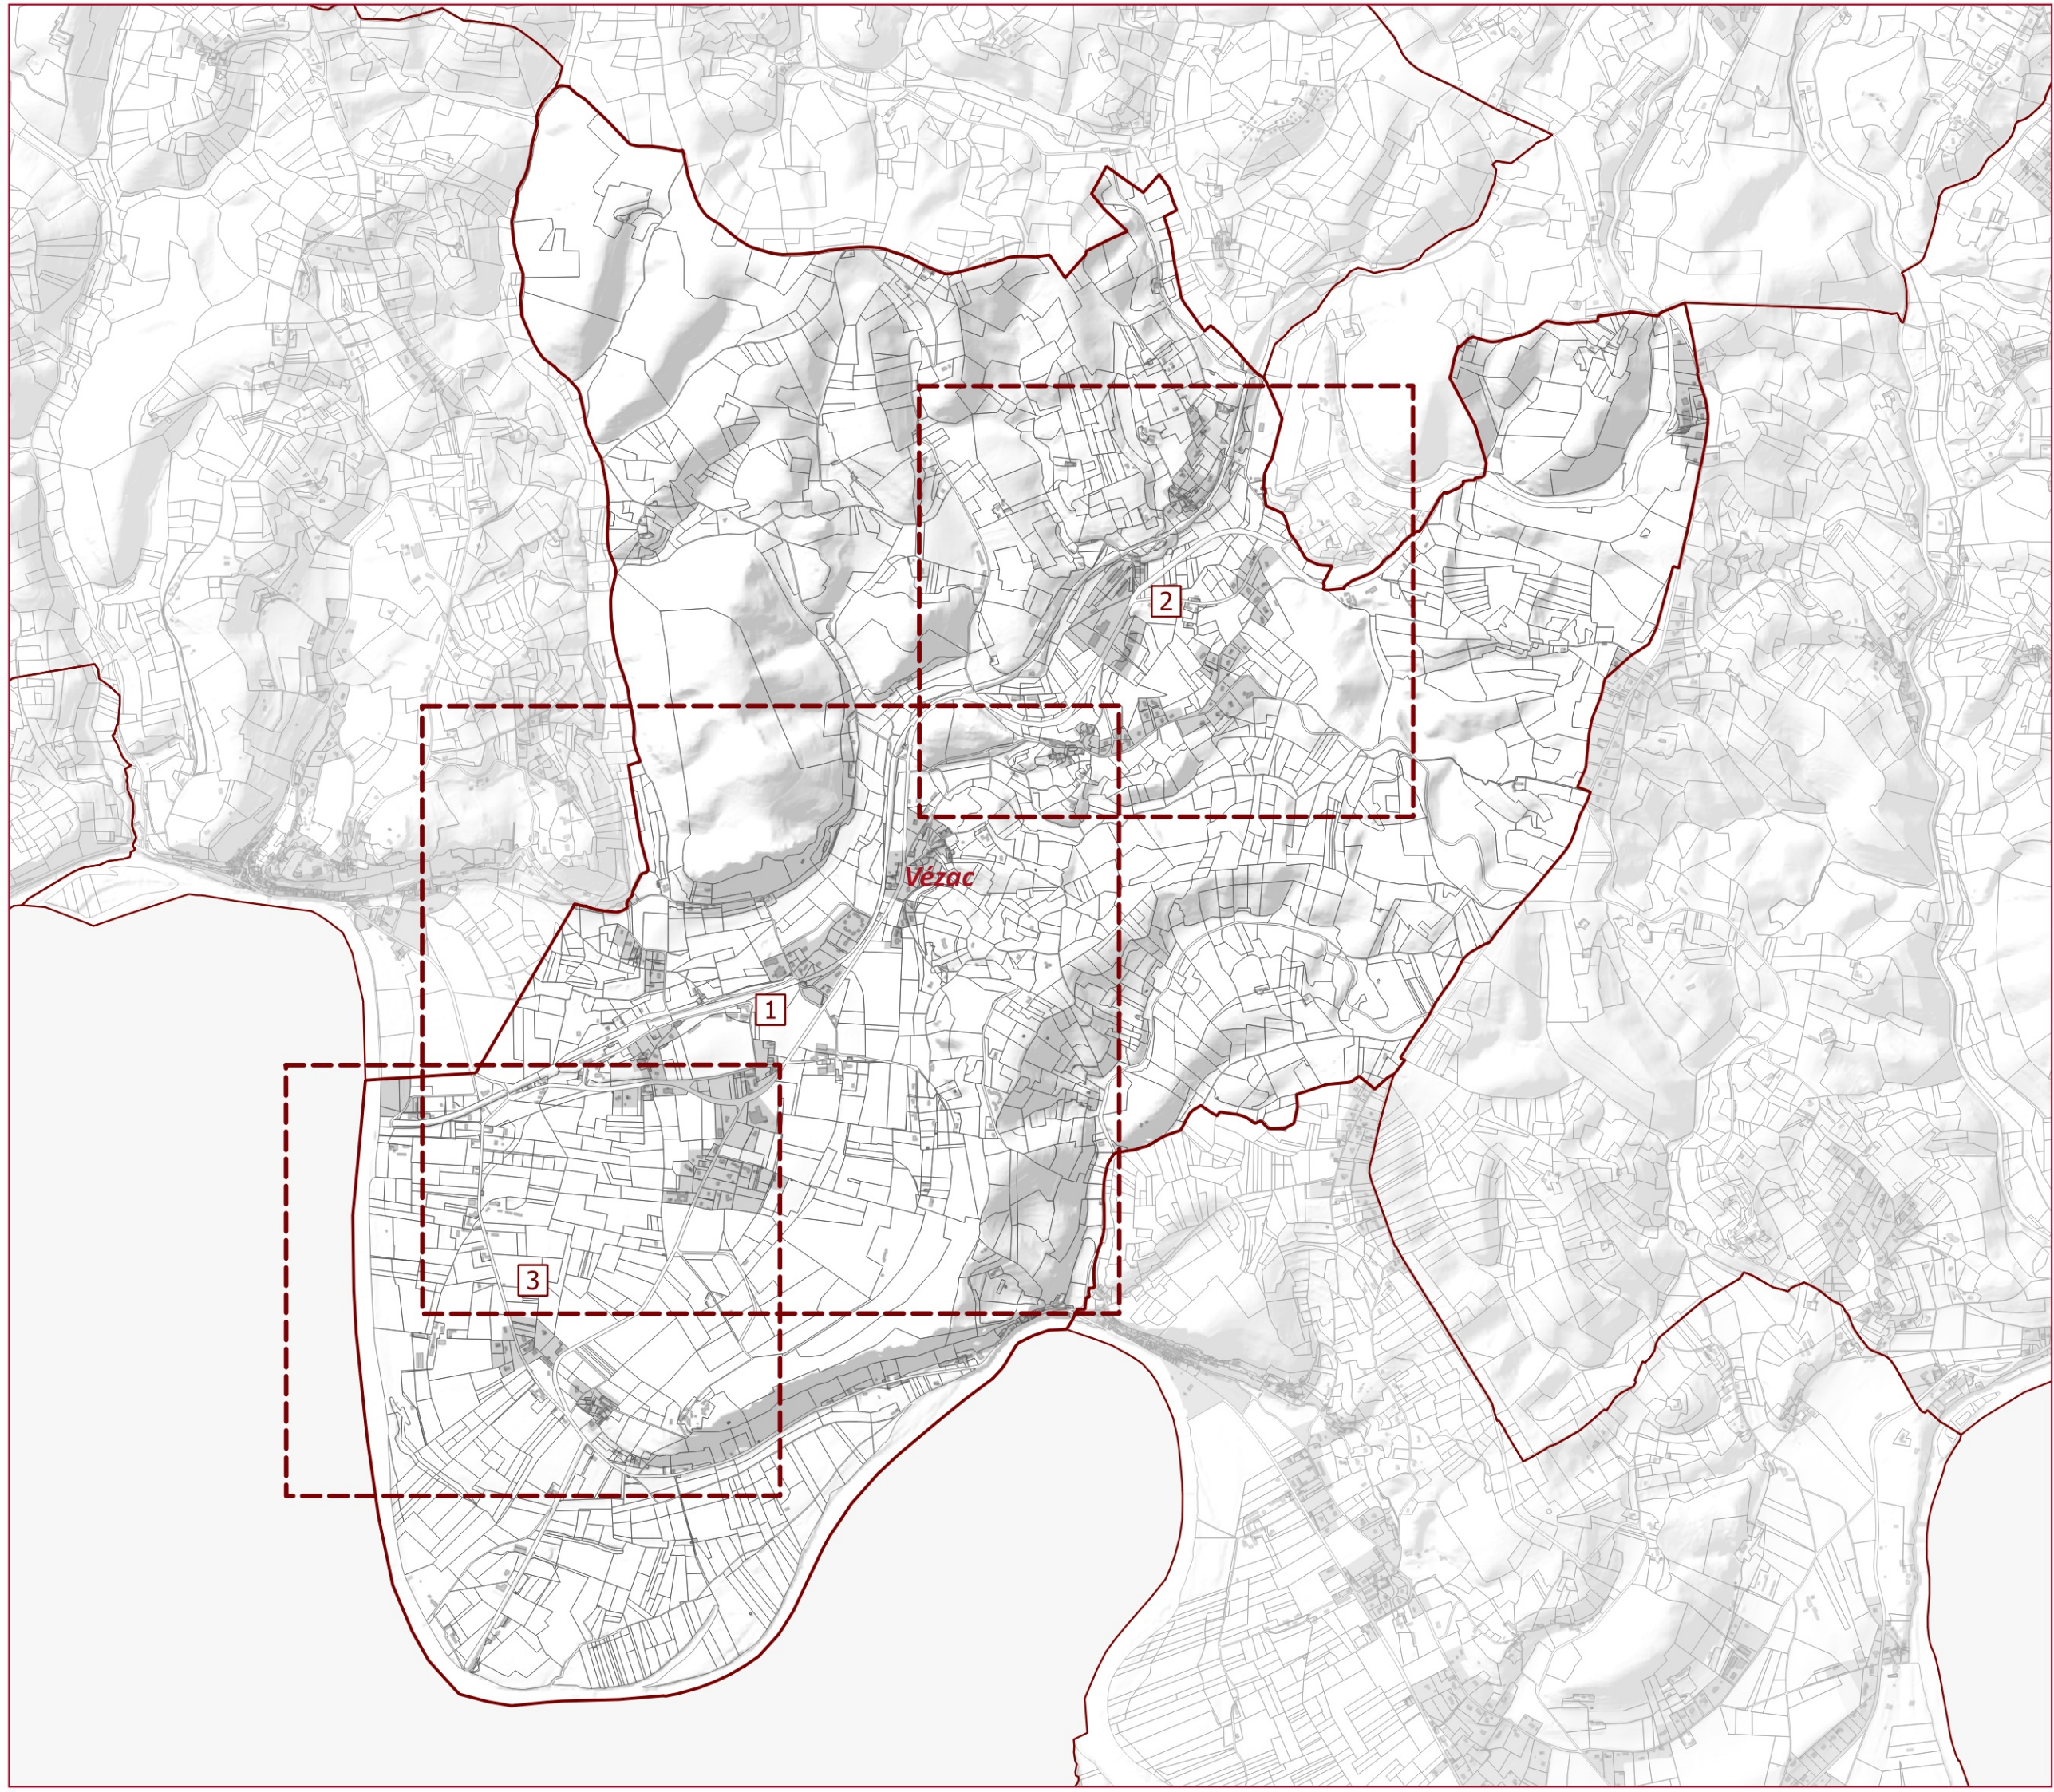

Sarlat
Périgord Noir

COMMUNAUTÉ DE COMMUNES

PLUi de
Sarlat-Périgord Noir

Plan d'assemblage
Règles Graphiques

Vézac

0 500 1000 m